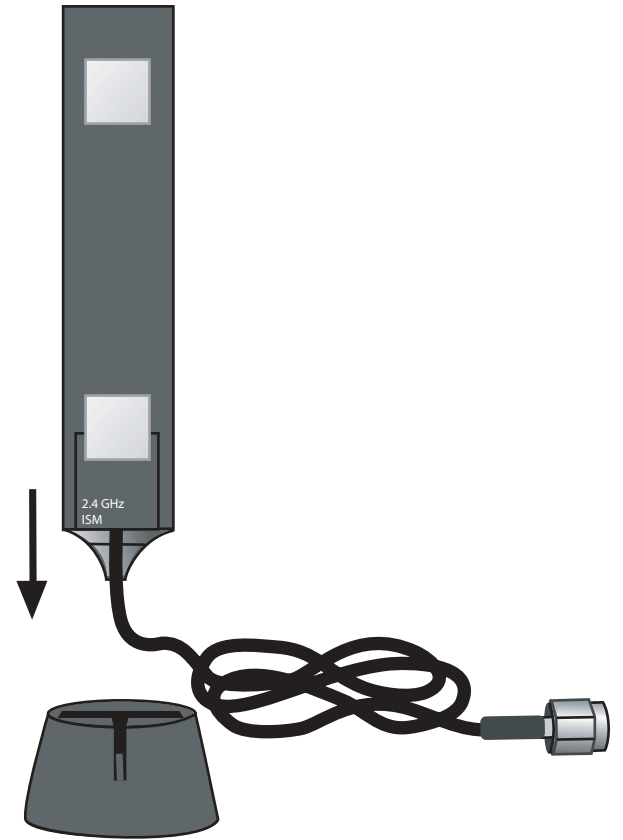

U.S. Robotics®

4dBi Desktop Antenna

USR5480

1

2

For support, regulatory, and warranty information, refer to the Installation CD-ROM.

Raadpleeg de installatie-cd voor ondersteuning en informatie over reglementen en garantie.