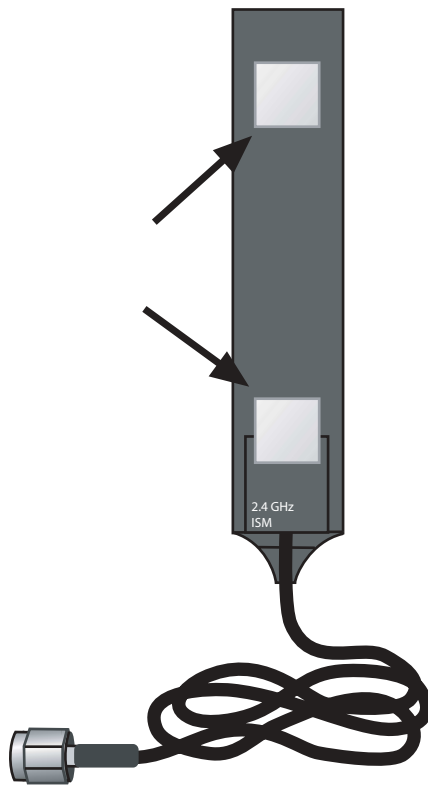

U.S. Robotics®

4dBi Desktop Antenna

USR5480

1

2

For support, regulatory, and warranty information, refer to the Installation CD-ROM.

Raadpleeg de installatie-cd voor ondersteuning en informatie over reglementen en garantie.