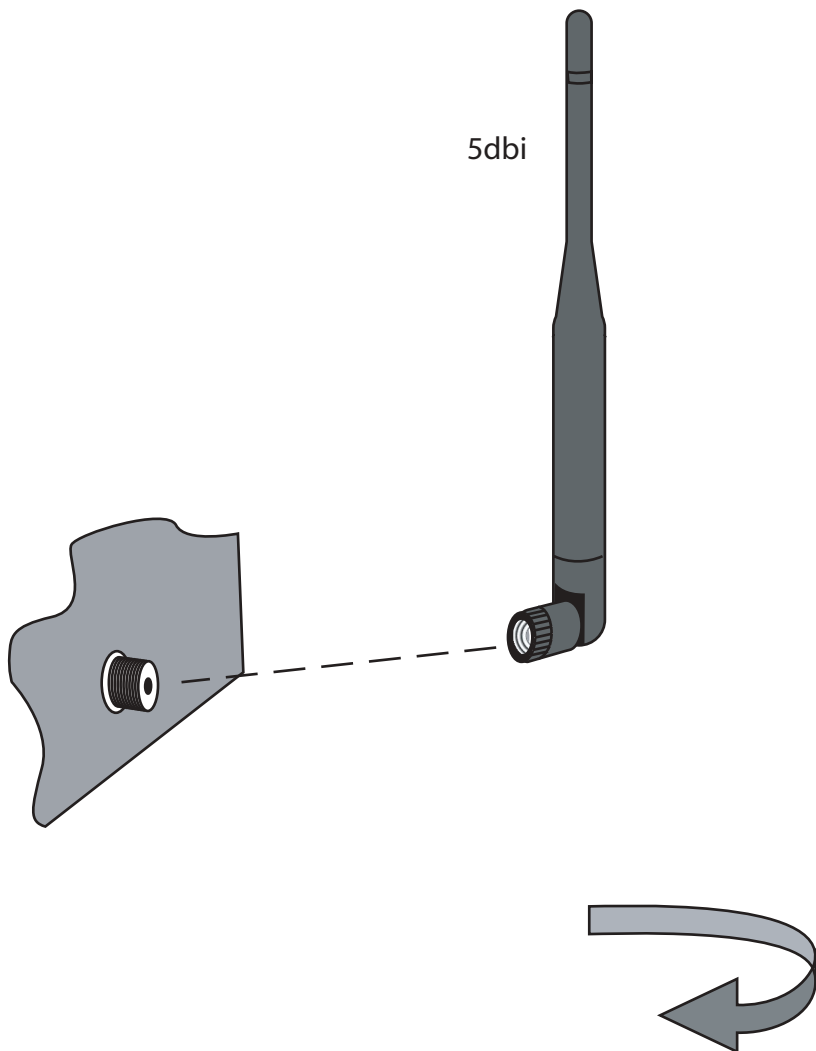

## 5dBi Reverse-SMA Antenna USR5481

For support, regulatory, and warranty information, refer to the Installation CD-ROM.

Raadpleeg de installatie-cd voor ondersteuning en informatie over reglementen en garantie.