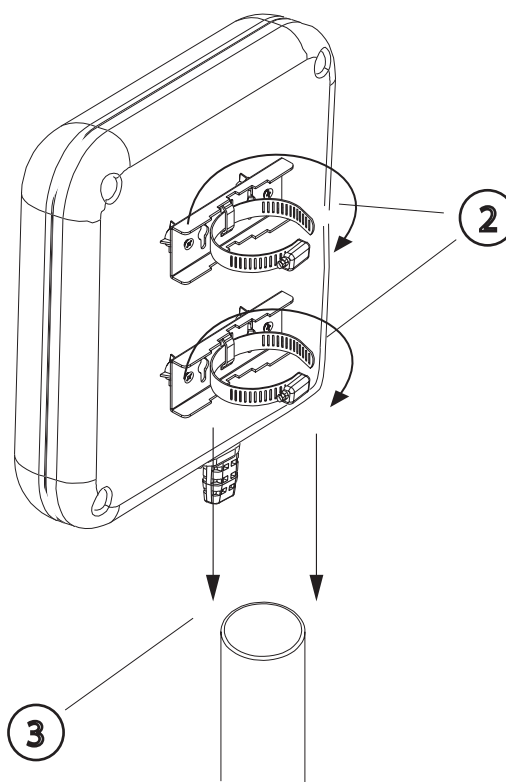

U.S. Robotics®

14dBi Outdoor Directional Antenna

USR5483

1

3

2

For support, regulatory, and warranty information, refer to the Installation CD-ROM.

Raadpleeg de installatie-cd voor ondersteuning en informatie over reglementen en garantie.