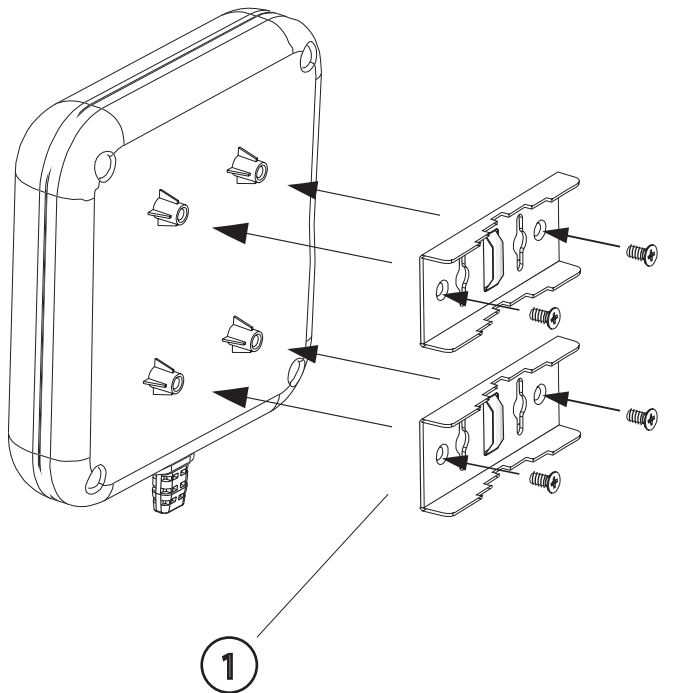

U.S. Robotics®

14dBi Outdoor Directional Antenna

USR5483

1

3

2

For support, regulatory, and warranty information, refer to the Installation CD-ROM.

Raadpleeg de installatie-cd voor ondersteuning en informatie over reglementen en garantie.