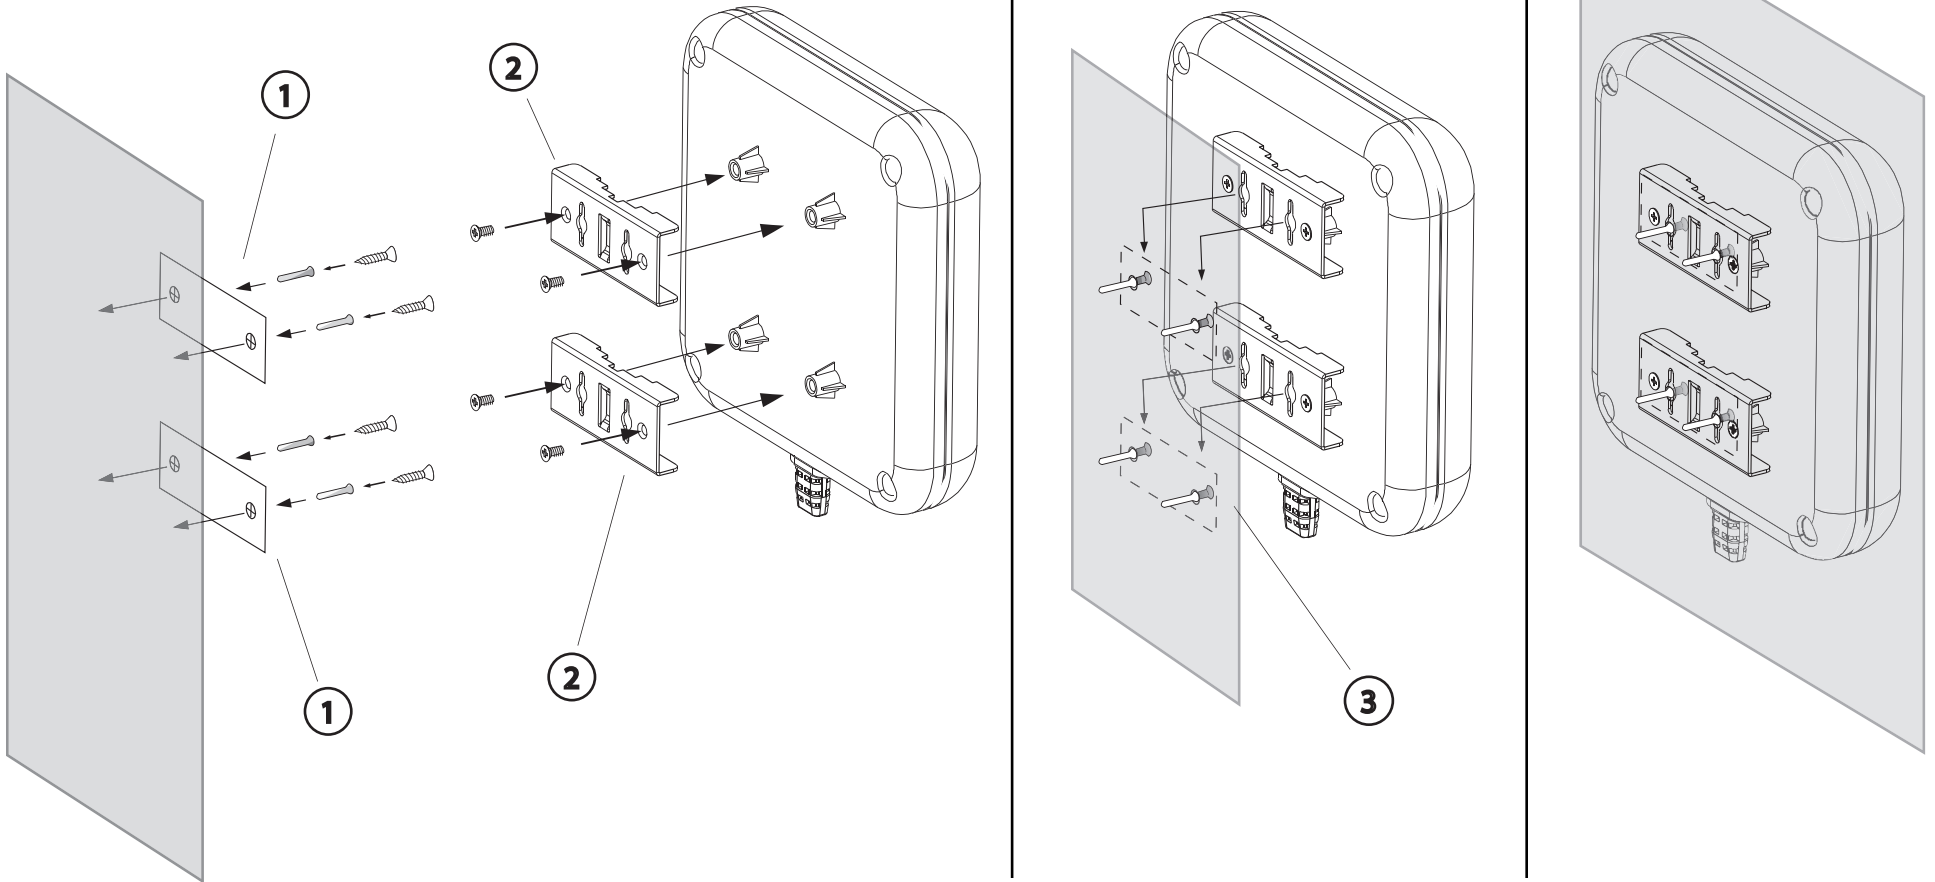

U.S. Robotics®

14dBi Outdoor Directional Antenna

USR5483

1

3

2

For support, regulatory, and warranty information, refer to the Installation CD-ROM.

Raadpleeg de installatie-cd voor ondersteuning en informatie over reglementen en garantie.